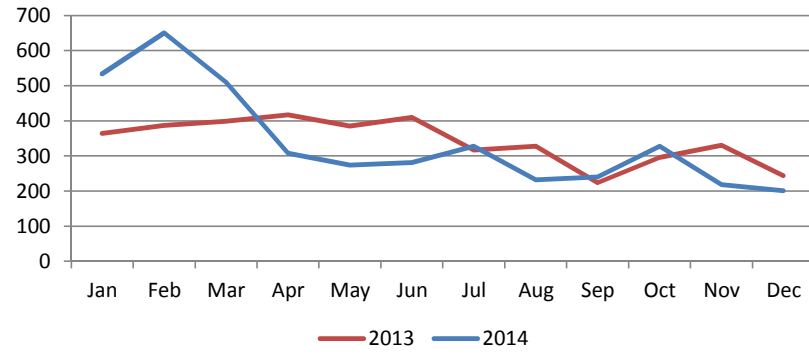

	Env Maint & Management:Fly Tipping	Highways: Defects	Registrar: Birth Registration	Registrar: Death Registration	Street Lighting Fault or Request	Waste: Bulky Collection	Env Maint & Management:Graffiti	Street Care: Abandoned Shopping Trolleys	TOTAL
Jan-13	375	364	334	301	297	163	15	11	1860
Feb-13	329	387	258	247	160	168	16	8	1573
Mar-13	328	399	222	255	135	164	15	8	1526
Apr-13	386	417	312	287	212	198	17	15	1844
May-13	375	385	324	244	259	213	32	8	1840
Jun-13	412	410	318	225	178	186	10	7	1746
Jul-13	446	317	410	218	153	224	15	12	1795
Aug-13	424	328	289	198	196	241	22	10	1708
Sep-13	422	224	395	188	211	206	12	8	1666
Oct-13	411	296	368	237	289	238	7	16	1862
Nov-13	362	330	296	200	382	253	4	5	1832
Dec-13	281	244	258	250	286	161	5	13	1498
Jan-14	383	534	406	286	394	241	6	27	2277
Feb-14	361	650	329	238	323	222	22	13	2158
Mar-14	407	510	324	208	278	241	11	14	1993
Apr-14	485	308	348	191	164	275	14	20	1805
May-14	470	274	322	204	177	220	14	10	1691
Jun-14	458	281	377	216	125	242	11	8	1718
Jul-14	399	328	370	209	144	235	3	11	1699
Aug-14	366	232	294	198	292	234	3	6	1625
Sep-14	394	240	402	200	250	245	1	4	1736
Oct-14	333	328	336	254	408	287	46	6	1998
Nov-14	383	218	306	224	366	251	21	6	1775
Dec-14	339	201	280	255	279	188	3	12	1557
2013	4551	4101	3784	2850	2758	2415	170	121	20750
2014	4778	4104	4094	2683	3200	2881	155	137	22032
TOTAL	9329	8205	7878	5533	5958	5296	325	258	42782

Total Number of: Fly Tips, Highway Defects, Birth&Death Reg, Street Lighting Faults, Bulky Collections, Graffiti and Shopping Trolley Collection Requests on CRM.

Fly Tipping

Highways: Defects

Birth Registrations