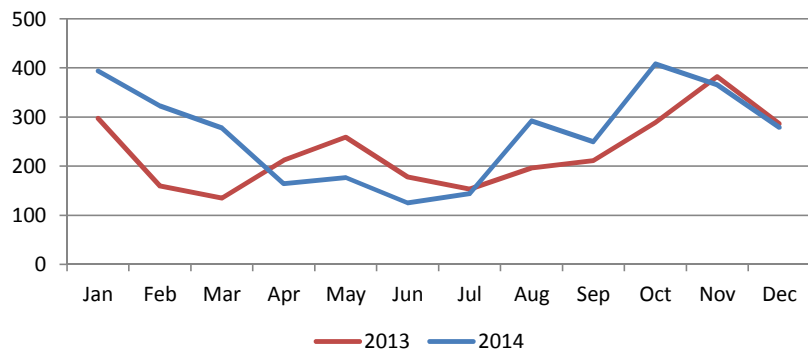

Street Lighting