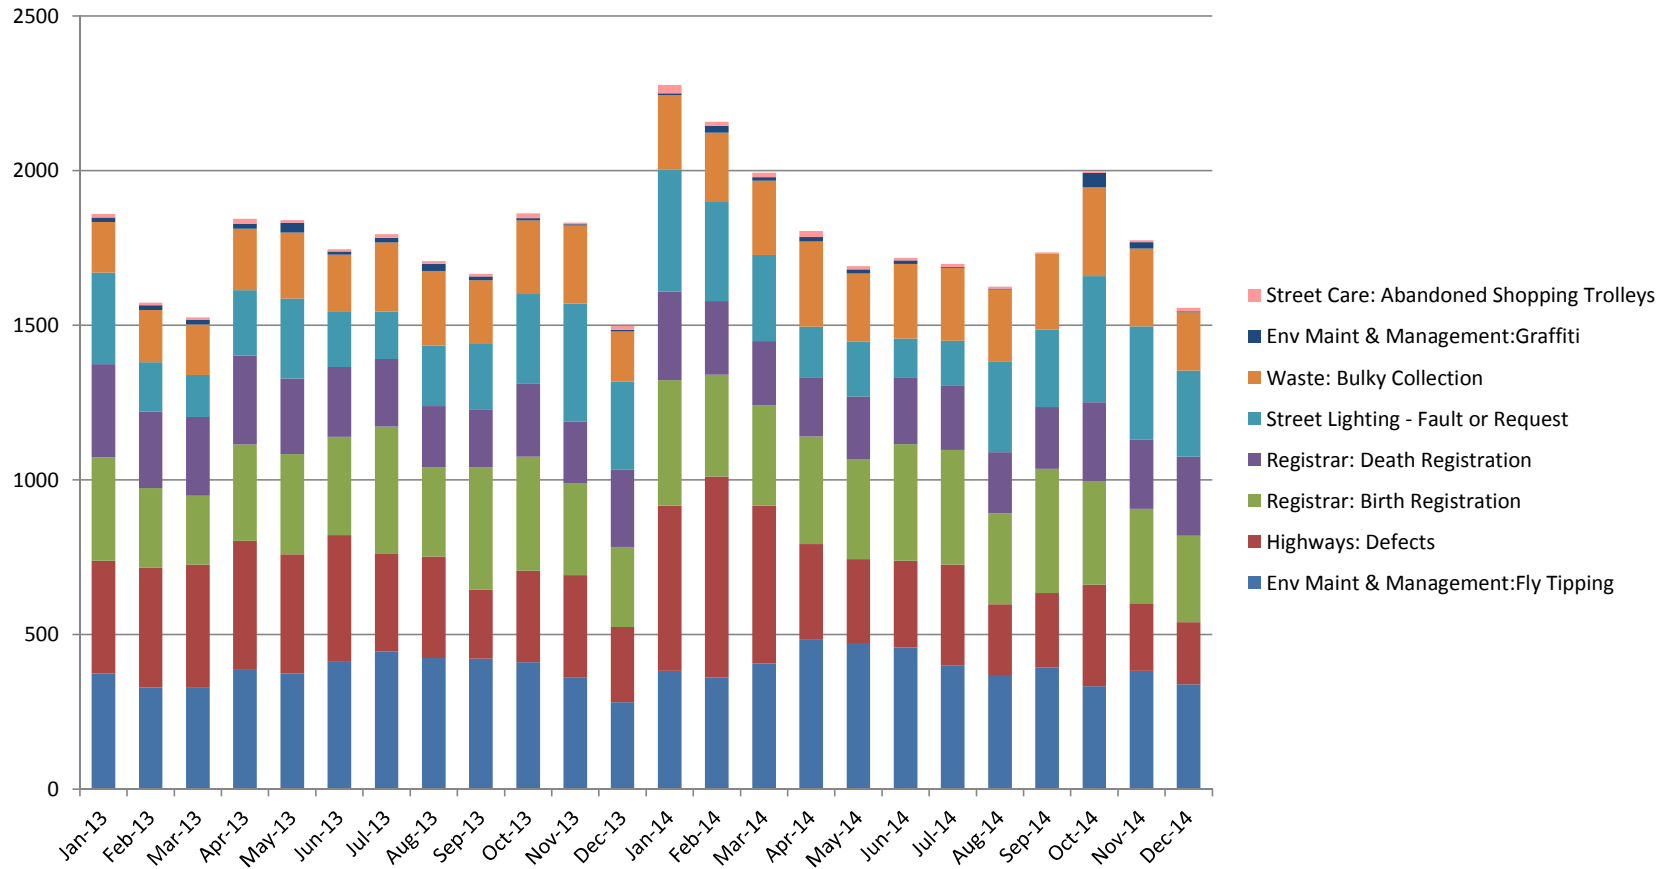

	Env Maint & Management:Fly Tipping	Highways: Defects	Registrar: Birth Registration	Registrar: Death Registration	Street Lighting Fault or Request	Waste: Bulky Collection	Env Maint & Management:Graffiti	Street Care: Abandoned Shopping Trolleys	TOTAL
Jan-13	375	364	334	301	297	163	15	11	1860
Feb-13	329	387	258	247	160	168	16	8	1573
Mar-13	328	399	222	255	135	164	15	8	1526
Apr-13	386	417	312	287	212	198	17	15	1844
May-13	375	385	324	244	259	213	32	8	1840
Jun-13	412	410	318	225	178	186	10	7	1746
Jul-13	446	317	410	218	153	224	15	12	1795
Aug-13	424	328	289	198	196	241	22	10	1708
Sep-13	422	224	395	188	211	206	12	8	1666
Oct-13	411	296	368	237	289	238	7	16	1862
Nov-13	362	330	296	200	382	253	4	5	1832
Dec-13	281	244	258	250	286	161	5	13	1498
Jan-14	383	534	406	286	394	241	6	27	2277
Feb-14	361	650	329	238	323	222	22	13	2158
Mar-14	407	510	324	208	278	241	11	14	1993
Apr-14	485	308	348	191	164	275	14	20	1805
May-14	470	274	322	204	177	220	14	10	1691
Jun-14	458	281	377	216	125	242	11	8	1718
Jul-14	399	328	370	209	144	235	3	11	1699
Aug-14	366	232	294	198	292	234	3	6	1625
Sep-14	394	240	402	200	250	245	1	4	1736
Oct-14	333	328	336	254	408	287	46	6	1998
Nov-14	383	218	306	224	366	251	21	6	1775
Dec-14	339	201	280	255	279	188	3	12	1557
2013	4551	4101	3784	2850	2758	2415	170	121	20750
2014	4778	4104	4094	2683	3200	2881	155	137	22032
TOTAL	9329	8205	7878	5533	5958	5296	325	258	42782

Total Number of: Fly Tips, Highway Defects, Birth&Death Reg, Street Lighting Faults, Bulky Collections, Graffiti and Shopping Trolley Collection Requests on CRM.

Fly Tipping

Highways: Defects

Birth Registrations

Death Registrations

Street Lighting

Bulky Waste Collection

Graffiti

Abandoned Trolleys