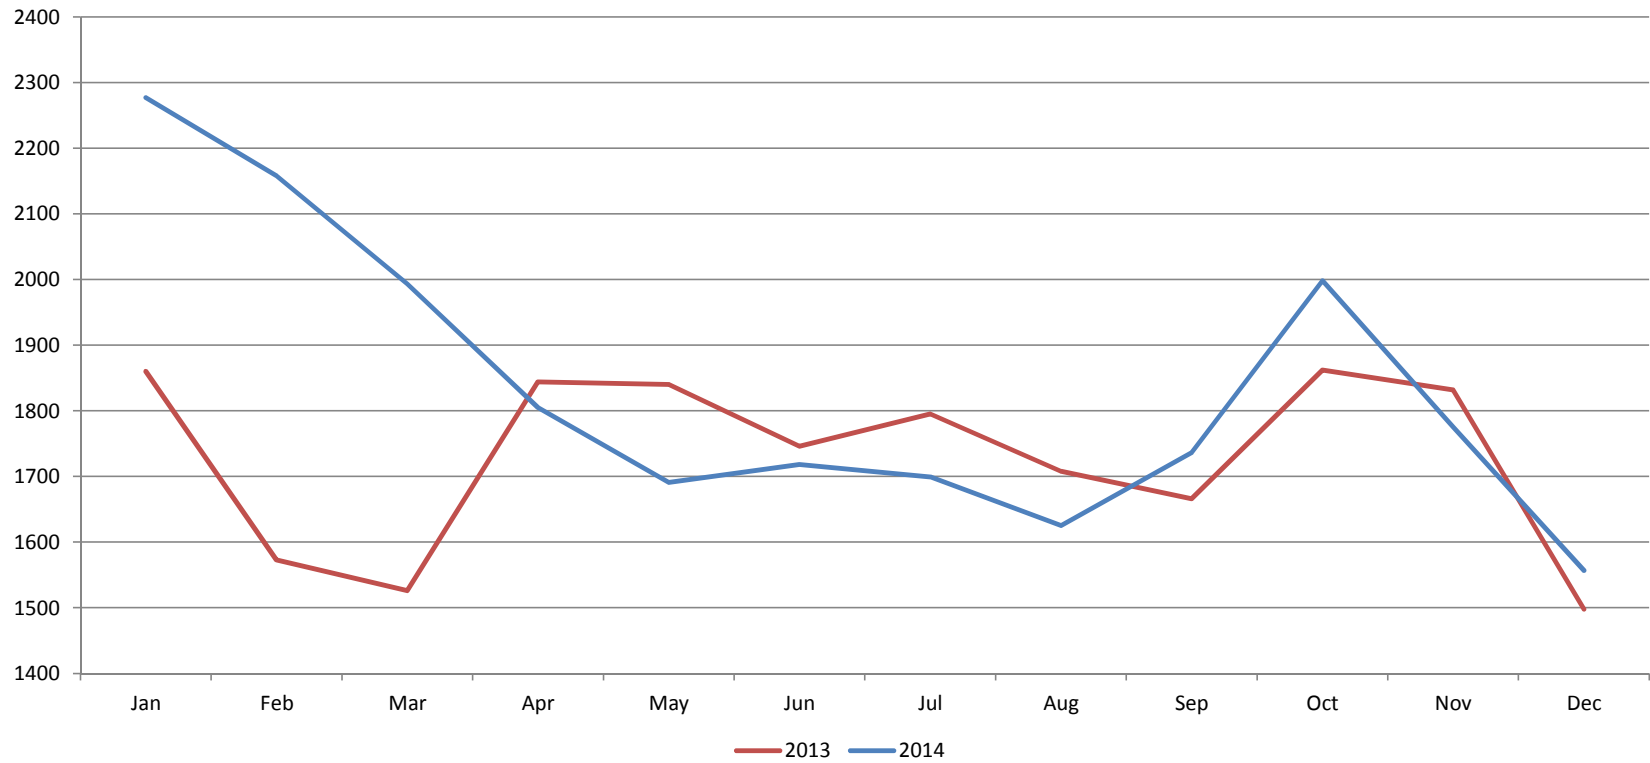

	Env Maint & Management:Fly Tipping	Highways: Defects	Registrar: Birth Registration	Registrar: Death Registration	Street Lighting Fault or Request	Waste: Bulky Collection	Env Maint & Management:Graffiti	Street Care: Abandoned Shopping Trolleys	TOTAL
Jan-13	375	364	334	301	297	163	15	11	1860
Feb-13	329	387	258	247	160	168	16	8	1573
Mar-13	328	399	222	255	135	164	15	8	1526
Apr-13	386	417	312	287	212	198	17	15	1844
May-13	375	385	324	244	259	213	32	8	1840
Jun-13	412	410	318	225	178	186	10	7	1746
Jul-13	446	317	410	218	153	224	15	12	1795
Aug-13	424	328	289	198	196	241	22	10	1708
Sep-13	422	224	395	188	211	206	12	8	1666
Oct-13	411	296	368	237	289	238	7	16	1862
Nov-13	362	330	296	200	382	253	4	5	1832
Dec-13	281	244	258	250	286	161	5	13	1498
Jan-14	383	534	406	286	394	241	6	27	2277
Feb-14	361	650	329	238	323	222	22	13	2158
Mar-14	407	510	324	208	278	241	11	14	1993
Apr-14	485	308	348	191	164	275	14	20	1805
May-14	470	274	322	204	177	220	14	10	1691
Jun-14	458	281	377	216	125	242	11	8	1718
Jul-14	399	328	370	209	144	235	3	11	1699
Aug-14	366	232	294	198	292	234	3	6	1625
Sep-14	394	240	402	200	250	245	1	4	1736
Oct-14	333	328	336	254	408	287	46	6	1998
Nov-14	383	218	306	224	366	251	21	6	1775
Dec-14	339	201	280	255	279	188	3	12	1557
2013	4551	4101	3784	2850	2758	2415	170	121	20750
2014	4778	4104	4094	2683	3200	2881	155	137	22032
TOTAL	9329	8205	7878	5533	5958	5296	325	258	42782

Total Number of: Fly Tips, Highway Defects, Birth&Death Reg, Street Lighting Faults, Bulky Collections, Graffiti and Shopping Trolley Collection Requests on CRM.

Fly Tipping

Highways: Defects

Birth Registrations