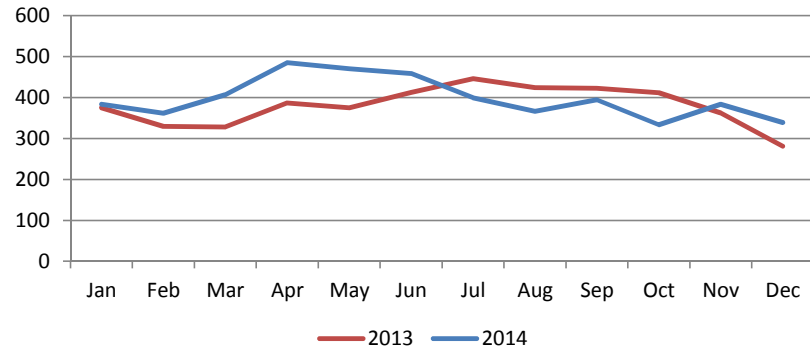

	Env Maint & Management:Fly Tipping	Highways: Defects	Registrar: Birth Registration	Registrar: Death Registration	Street Lighting Fault or Request	Waste: Bulky Collection	Env Maint & Management:Graffiti	Street Care: Abandoned Shopping Trolleys	TOTAL
Jan-13	375	364	334	301	297	163	15	11	1860
Feb-13	329	387	258	247	160	168	16	8	1573
Mar-13	328	399	222	255	135	164	15	8	1526
Apr-13	386	417	312	287	212	198	17	15	1844
May-13	375	385	324	244	259	213	32	8	1840
Jun-13	412	410	318	225	178	186	10	7	1746
Jul-13	446	317	410	218	153	224	15	12	1795
Aug-13	424	328	289	198	196	241	22	10	1708
Sep-13	422	224	395	188	211	206	12	8	1666
Oct-13	411	296	368	237	289	238	7	16	1862
Nov-13	362	330	296	200	382	253	4	5	1832
Dec-13	281	244	258	250	286	161	5	13	1498
Jan-14	383	534	406	286	394	241	6	27	2277
Feb-14	361	650	329	238	323	222	22	13	2158
Mar-14	407	510	324	208	278	241	11	14	1993
Apr-14	485	308	348	191	164	275	14	20	1805
May-14	470	274	322	204	177	220	14	10	1691
Jun-14	458	281	377	216	125	242	11	8	1718
Jul-14	399	328	370	209	144	235	3	11	1699
Aug-14	366	232	294	198	292	234	3	6	1625
Sep-14	394	240	402	200	250	245	1	4	1736
Oct-14	333	328	336	254	408	287	46	6	1998
Nov-14	383	218	306	224	366	251	21	6	1775
Dec-14	339	201	280	255	279	188	3	12	1557
2013	4551	4101	3784	2850	2758	2415	170	121	20750
2014	4778	4104	4094	2683	3200	2881	155	137	22032
TOTAL	9329	8205	7878	5533	5958	5296	325	258	42782

Total Number of: Fly Tips, Highway Defects, Birth&Death Reg, Street Lighting Faults, Bulky Collections, Graffiti and Shopping Trolley Collection Requests on CRM.

Fly Tipping

Highways: Defects

Birth Registrations