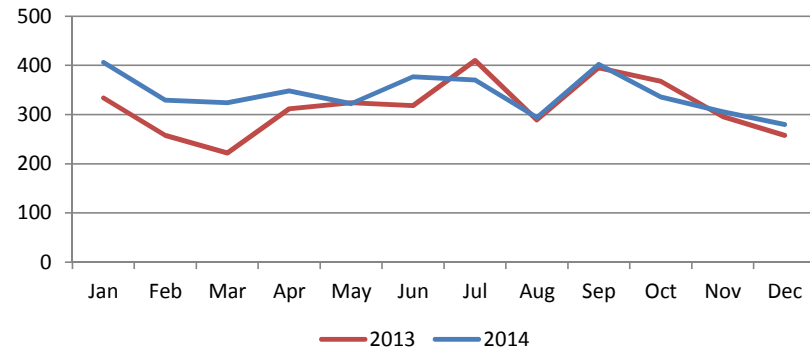

	Env Maint & Management:Fly Tipping	Highways: Defects	Registrar: Birth Registration	Registrar: Death Registration	Street Lighting Fault or Request	Waste: Bulky Collection	Env Maint & Management:Graffiti	Street Care: Abandoned Shopping Trolleys	TOTAL
Jan-13	375	364	334	301	297	163	15	11	1860
Feb-13	329	387	258	247	160	168	16	8	1573
Mar-13	328	399	222	255	135	164	15	8	1526
Apr-13	386	417	312	287	212	198	17	15	1844
May-13	375	385	324	244	259	213	32	8	1840
Jun-13	412	410	318	225	178	186	10	7	1746
Jul-13	446	317	410	218	153	224	15	12	1795
Aug-13	424	328	289	198	196	241	22	10	1708
Sep-13	422	224	395	188	211	206	12	8	1666
Oct-13	411	296	368	237	289	238	7	16	1862
Nov-13	362	330	296	200	382	253	4	5	1832
Dec-13	281	244	258	250	286	161	5	13	1498
Jan-14	383	534	406	286	394	241	6	27	2277
Feb-14	361	650	329	238	323	222	22	13	2158
Mar-14	407	510	324	208	278	241	11	14	1993
Apr-14	485	308	348	191	164	275	14	20	1805
May-14	470	274	322	204	177	220	14	10	1691
Jun-14	458	281	377	216	125	242	11	8	1718
Jul-14	399	328	370	209	144	235	3	11	1699
Aug-14	366	232	294	198	292	234	3	6	1625
Sep-14	394	240	402	200	250	245	1	4	1736
Oct-14	333	328	336	254	408	287	46	6	1998
Nov-14	383	218	306	224	366	251	21	6	1775
Dec-14	339	201	280	255	279	188	3	12	1557
2013	4551	4101	3784	2850	2758	2415	170	121	20750
2014	4778	4104	4094	2683	3200	2881	155	137	22032
TOTAL	9329	8205	7878	5533	5958	5296	325	258	42782

Total Number of: Fly Tips, Highway Defects, Birth&Death Reg, Street Lighting Faults, Bulky Collections, Graffiti and Shopping Trolley Collection Requests on CRM.

Fly Tipping

Highways: Defects

Birth Registrations