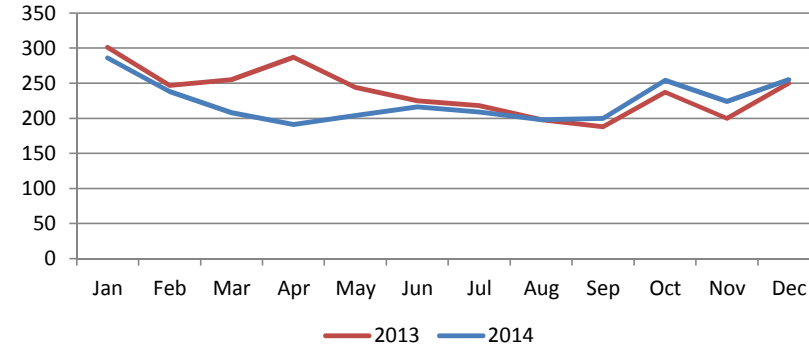

Death Registrations