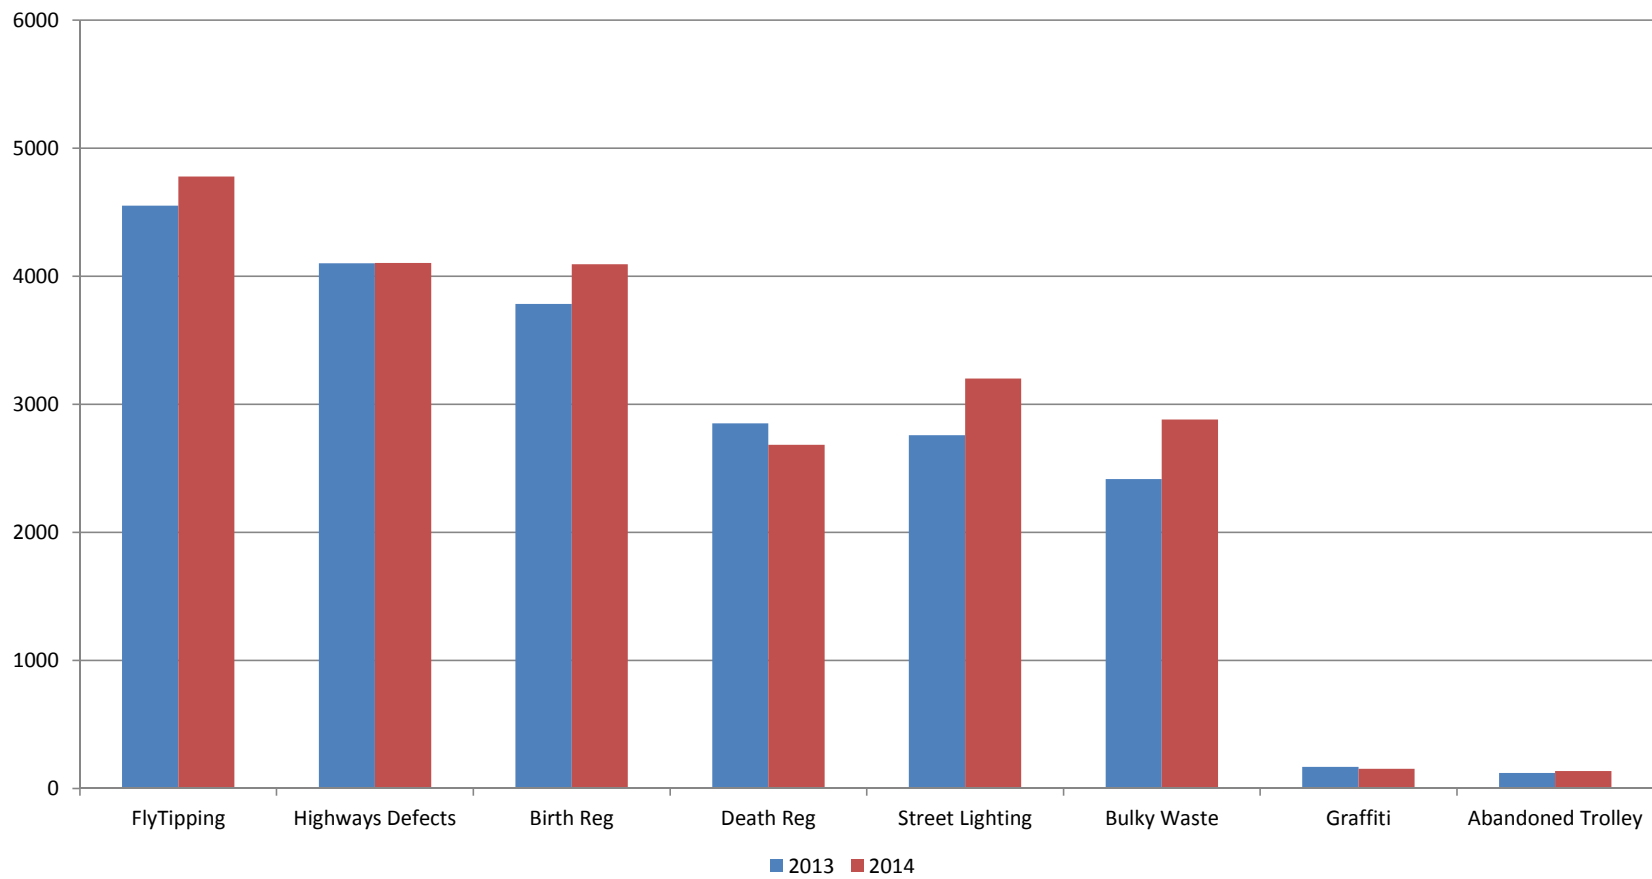

	Env Maint & Management:Fly Tipping	Highways: Defects	Registrar: Birth Registration	Registrar: Death Registration	Street Lighting Fault or Request	Waste: Bulky Collection	Env Maint & Management:Graffiti	Street Care: Abandoned Shopping Trolleys	TOTAL
Jan-13	375	364	334	301	297	163	15	11	1860
Feb-13	329	387	258	247	160	168	16	8	1573
Mar-13	328	399	222	255	135	164	15	8	1526
Apr-13	386	417	312	287	212	198	17	15	1844
May-13	375	385	324	244	259	213	32	8	1840
Jun-13	412	410	318	225	178	186	10	7	1746
Jul-13	446	317	410	218	153	224	15	12	1795
Aug-13	424	328	289	198	196	241	22	10	1708
Sep-13	422	224	395	188	211	206	12	8	1666
Oct-13	411	296	368	237	289	238	7	16	1862
Nov-13	362	330	296	200	382	253	4	5	1832
Dec-13	281	244	258	250	286	161	5	13	1498
Jan-14	383	534	406	286	394	241	6	27	2277
Feb-14	361	650	329	238	323	222	22	13	2158
Mar-14	407	510	324	208	278	241	11	14	1993
Apr-14	485	308	348	191	164	275	14	20	1805
May-14	470	274	322	204	177	220	14	10	1691
Jun-14	458	281	377	216	125	242	11	8	1718
Jul-14	399	328	370	209	144	235	3	11	1699
Aug-14	366	232	294	198	292	234	3	6	1625
Sep-14	394	240	402	200	250	245	1	4	1736
Oct-14	333	328	336	254	408	287	46	6	1998
Nov-14	383	218	306	224	366	251	21	6	1775
Dec-14	339	201	280	255	279	188	3	12	1557
2013	4551	4101	3784	2850	2758	2415	170	121	20750
2014	4778	4104	4094	2683	3200	2881	155	137	22032
TOTAL	9329	8205	7878	5533	5958	5296	325	258	42782

Total Number of: Fly Tips, Highway Defects, Birth&Death Reg, Street Lighting Faults, Bulky Collections, Graffiti and Shopping Trolley Collection Requests on CRM.

Fly Tipping

Highways: Defects

Birth Registrations

Death Registrations

Street Lighting

Bulky Waste Collection

Graffiti

Abandoned Trolleys